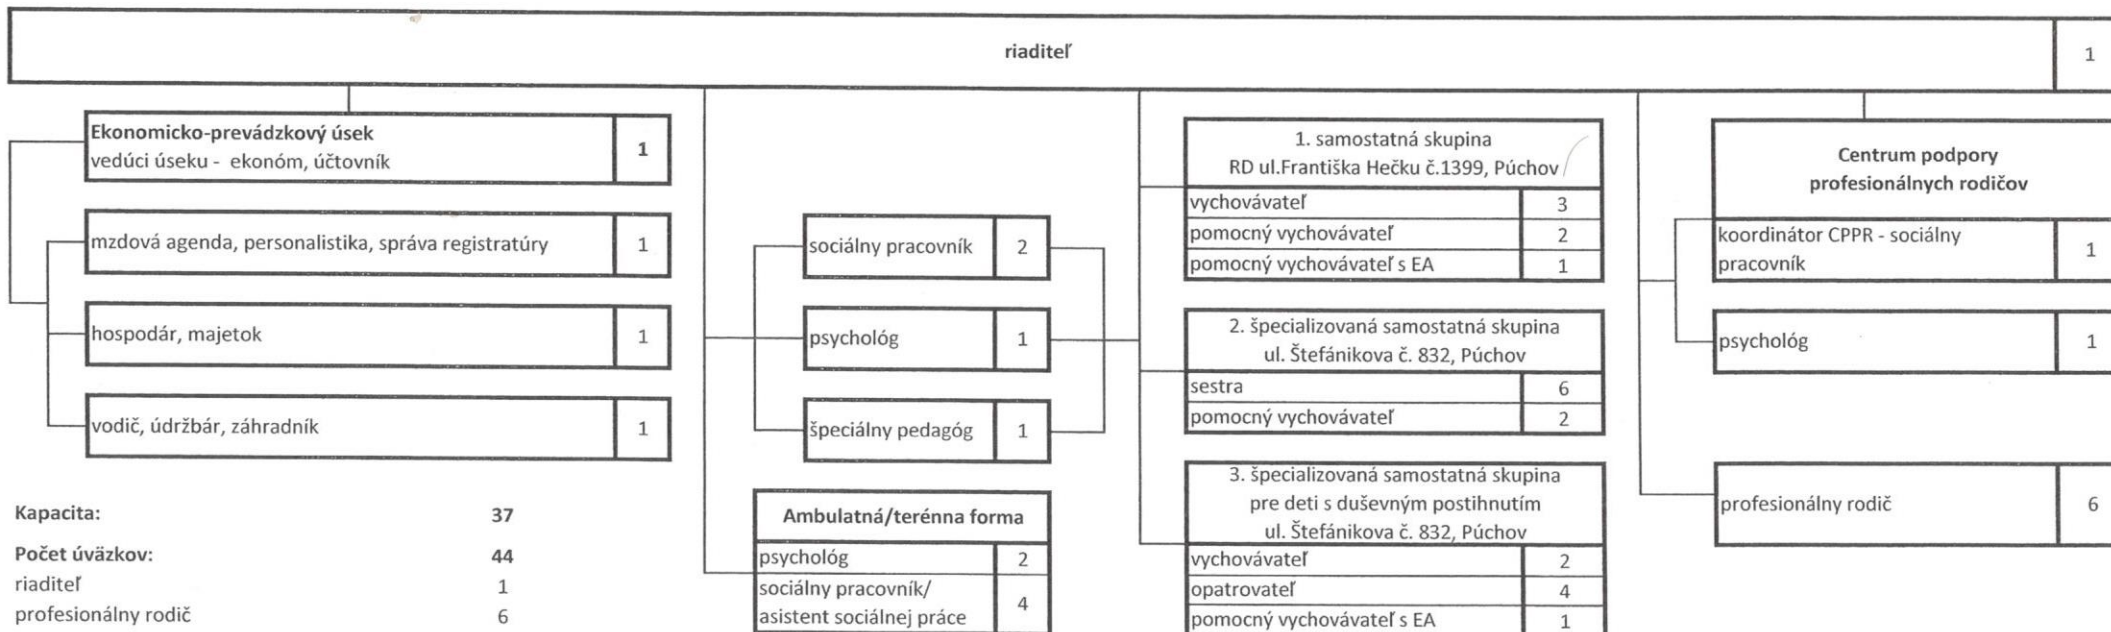

Detský domov Púchov, Štefánikova č. 832, 020 01 Púchov

Schéma organizačnej štruktúry

Kapacita:	37
Počet úväzkov:	44
riaditeľ	1
profesionálny rodič	6
sociálny pracovník	3
psychológ	2
špeciálny pedagóg	1
Ambulatná/terénna forma: psychológ	2
sociálny pracovník/asistent sociálnej práce	4
zamestnanci priameho kontaktu:	21
- sestra	6
- vychovávateľ	5
- pomocný vychovávateľ	4
- opatrovateľ	4
- pomocný vychovávateľ s EA (ekonom.agenda)	2
ekonomickí zamestnanci	3
prevádzkoví zamestnanci	1

Schéma organizačnej štruktúry je platná od 15.11.2018 a účinná od 01.01.2019.

Ústredie práce,
sociálnych vecí a rodiny,
Štefánikova 5, 020 01 Bratislava
Tel: 02 59 59 599

V Bratislave schválil dňa:

12. 11. 2018